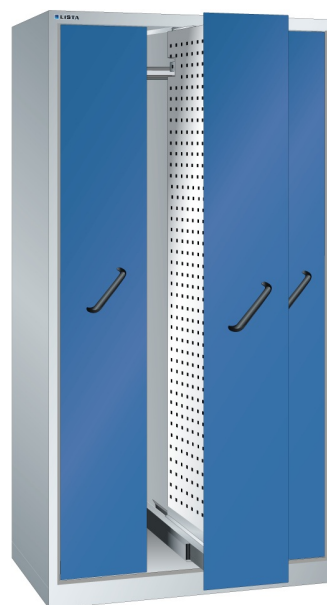

## VERTIKALE LADENKAST, B1000 X D695 X H1950, 3 LADES

### Omschrijving

Weinig ruimte en toch veel zaken op te bergen? De Lista kasten met verticale laden zijn echte opslagwonderjes. Met een verhouding in m<sup>2</sup> van vloer t.o.v. opslag van 1:10 is dat bepaald geen sprookje.

Afsluitbaar met vleugeldeuren, of centraal met laden voorzien van een frontpaneel, erachter openbaard zich een zee aan ruimte en opslagcapaciteit. De verticale laden zijn uit te rusten met verstelbare legborden of gatenplaten, maar ook met speciale houders voor de opslag van NC gereedschappen. Met een maximale belasting van 200 kg per lade komt u niet gauw voor verrassingen te staan. Dankzij de kogelgelagerde geleidingen, met kunststof loopvlakken is een fluisterstille en lichte bediening gegarandeerd.

### Kenmerken

- Breedte: 1000 mm
- Diepte: 695 mm
- Hoogte: 1950 mm
- Indeling: 3x verticale lade
- Ladeindeling: 3x307
- Voorzien van centrale ladevergrendeling
- Uitvoering: lades met geperforeerde plaat, leeg
- Nuttige plaatafmeting: 1700mm x 612mm
- Plaat aan beide zijden te gebruiken
- Draagvermogen lade: 200 kg
- Kleur geperforeerde platen: RAL7035 (lichtgrijs)
- Exclusief indelingsmateriaal