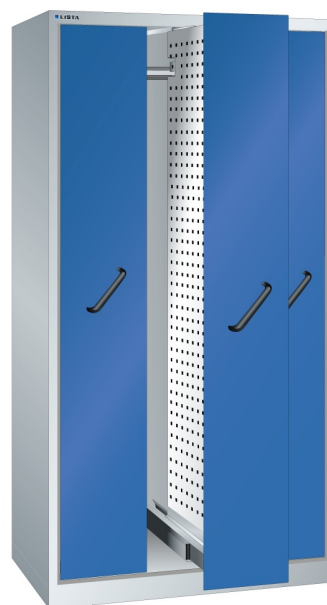

VERTIKALE LADENKAST, B1000 X D695 X H1950, 3 LADES

LISTA

Omschrijving

Weinig ruimte en toch veel zaken op te bergen? De Lista kasten met verticale laden zijn echte opslagwonderjes. Met een verhouding in m² van vloer t.o.v. opslag van 1:10 is dat bepaald geen sprookje.

Afsluitbaar met vleugeldeuren, of centraal met laden voorzien van een frontpaneel, erachter openbaard zich een zee aan ruimte en opslagcapaciteit. De verticale laden zijn uit te rusten met verstelbare legborden of gatenplaten, maar ook met speciale houders voor de opslag van NC gereedschappen. Met een maximale belasting van 200 kg per lade komt u niet gauw voor verrassingen te staan. Dankzij de kogelgelagerde geleidingen, met kunststof loopvlakken is een fluisterstille en lichte bediening gegarandeerd.

Omkiepen wordt voorkomen door een ingenieus slotsysteem, wel zo'n veilige gedachte bij een kast met zoveel zware spullen.

Kenmerken

- Breedte: 1000 mm
- Diepte: 695 mm
- Hoogte: 1950 mm
- Indeling: 3x verticale lade
- Ladeindeling: 3x307
- Voorzien van centrale ladevergrendeling
- Uitvoering: lades met geperforeerde plaat, leeg
- Nuttige plaatafmeting: 1700mm x 612mm
- Plaat aan beide zijden te gebruiken
- Draagvermogen lade: 200 kg
- Kleur geperforeerde platen: RAL7035 (lichtgrijs)
- Exclusief indelingsmateriaal