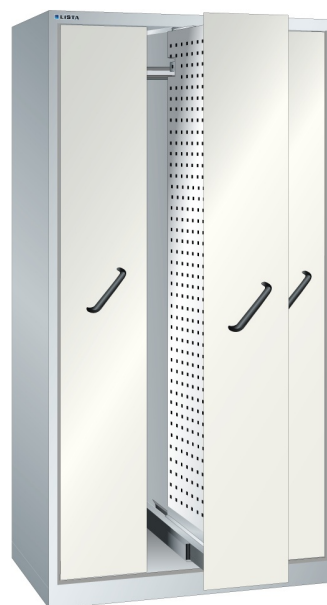

VERTIKALE LADENKAST, B1000 X D695 X H1950, 3 LADES

LISTA

Omschrijving

Weinig ruimte en toch veel zaken op te bergen? De Lista kasten met verticale laden zijn echte opslagwonderjes. Met een verhouding in m² van vloer t.o.v. opslag van 1:10 is dat bepaald geen sprookje.

Afsluitbaar met vleugeldeuren, of centraal met laden voorzien van een frontpaneel, erachter openbaard zich een zee aan ruimte en opslagcapaciteit. De verticale laden zijn uit te rusten met verstelbare legborden of gatenplaten, maar ook met speciale houders voor de opslag van NC gereedschappen. Met een maximale belasting van 200 kg per lade komt u niet gauw voor verrassingen te staan. Dankzij de kogelgelagerde geleidingen, met kunststof loopvlakken is een fluisterstille en lichte bediening gegarandeerd.

Omkiepen wordt voorkomen door een ingenieus slotsysteem, wel zo'n veilige gedachte bij een kast met zoveel zware spullen.

Kenmerken

- Breedte: 1000 mm
- Diepte: 695 mm
- Hoogte: 1950 mm
- Indeling: 3x verticale lade
- Ladeindeling: 3x307
- Voorzien van centrale ladevergrendeling
- Uitvoering: lades met geperforeerde plaat, leeg
- Nuttige plaatafmeting: 1700mm x 612mm
- Plaat aan beide zijden te gebruiken
- Draagvermogen lade: 200 kg
- Kleur geperforeerde platen: RAL7035 (lichtgrijs)
- Exclusief indelingsmateriaal