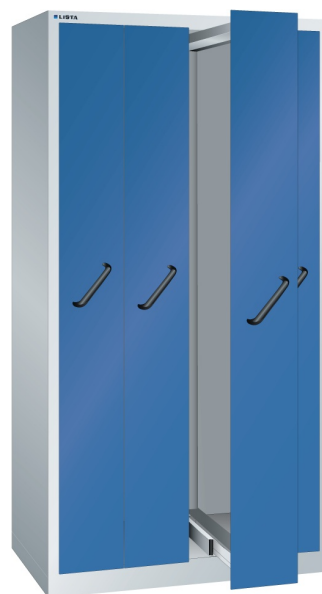

## VERTIKALE LADENKAST, B1000 X D695 X H1950, 4 LADES

### Omschrijving

Weinig ruimte en toch veel zaken op te bergen? De Lista kasten met verticale laden zijn echte opslagwonderjes. Met een verhouding in m<sup>2</sup> van vloer t.o.v. opslag van 1:10 is dat bepaald geen sprookje.

Afsluitbaar met vleugeldeuren, of centraal met laden voorzien van een frontpaneel, erachter openbaard zich een zee aan ruimte en opslagcapaciteit. De verticale laden zijn uit te rusten met verstelbare legborden of gatenplaten, maar ook met speciale houders voor de opslag van NC gereedschappen. Met een maximale belasting van 200 kg per lade komt u niet gauw voor verrassingen te staan. Dankzij de kogelgelagerde geleidingen, met kunststof loopvlakken is een fluisterstille en lichte bediening gegarandeerd.

### Kenmerken

- Breedte: 1000 mm
- Diepte: 695 mm
- Hoogte: 1950 mm
- Indeling: 4x verticale lade, leeg
- Ladeindeling: 4x230
- Voorzien van centrale ladevergrendeling
- Lades geschikt voor legborden of geperforeerde platen
- Draagvermogen lade: 200 kg
- Exclusief indelingsmateriaal