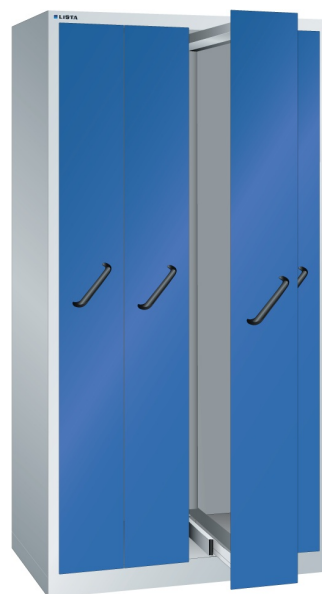

VERTIKALE LADENKAST, B1000 X D695 X H1950, 4 LADES

LISTA

Omschrijving

Weinig ruimte en toch veel zaken op te bergen? De Lista kasten met verticale laden zijn echte opslagwonderjes. Met een verhouding in m² van vloer t.o.v. opslag van 1:10 is dat bepaald geen sprookje.

Afsluitbaar met vleugeldeuren, of centraal met laden voorzien van een frontpaneel, erachter openbaard zich een zee aan ruimte en opslagcapaciteit. De verticale laden zijn uit te rusten met verstelbare legborden of gatenplaten, maar ook met speciale houders voor de opslag van NC gereedschappen. Met een maximale belasting van 200 kg per lade komt u niet gauw voor verrassingen te staan. Dankzij de kogelgelagerde geleidingen, met kunststof loopvlakken is een fluisterstille en lichte bediening gegarandeerd.

Omkiepen wordt voorkomen door een ingenieus slotsysteem, wel zo'n veilige gedachte bij een kast met zoveel zware spullen.

Kenmerken

- Breedte: 1000 mm
- Diepte: 695 mm
- Hoogte: 1950 mm
- Indeling: 4x verticale lade, leeg
- Ladeindeling: 4x230
- Voorzien van centrale ladevergrendeling
- Lades geschikt voor legborden of geperforeerde platen
- Draagvermogen lade: 200 kg
- Exclusief indelingsmateriaal