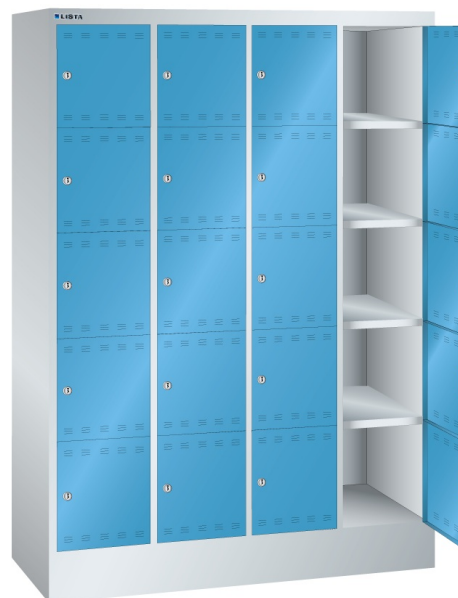

LOCKER, B1200 X D500 X H1695, 20-DELIG

LISTA

Omschrijving

De Lista locker is een ideale oplossing voor het opbergen van uw persoonlijke eigendommen, zoals kleding, schoenen, tassen, laptops, helmen, etc. Standaard is de lockerdeur voorzien van een cilinderslot. Door een grote verscheidenheid aan andere slotsystemen (op verzoek) zijn speciale toepassingen en/of aanvullende veiligheidseisen mogelijk. Bijvoorbeeld een draaiknop met cijferslot, of een muntsysteem voor een tijdelijke opslagmogelijkheid.

De perforatie in de deuren zorgt voor een natuurlijke ventilatie.

Het grote aanbod van uitvoeringen en afmetingen met 4 hoogte en 2 breedte maten, 2-, 3- of 4-rijen, maakt de Lista locker tot een veelzijdig toepasbaar, nette en veilige opslag.

Standaard wordt de behuizing van de garderobekasten en lockers uitgevoerd in lichtgrijs (RAL 7035). Voor de deuren heeft u de keuze uit 12 standaard kleuren. Tegen een geringe meerprijs zijn nog 12 andere RAL kleuren mogelijk. Heeft u een speciale wens qua kleur, uitvoering of perforatiepatroon in de deur, neem dan even contact op met een van onze specialisten.

Kenmerken

- Breedte: 1200mm
- Diepte: 500mm
- Hoogte: 1695mm
- Aantal compartimenten: 20 stuks, 4x5
- Afmetingen compertiment: 300x300mm
- Deuren met ventilatie, boven en onder
- Deuren scharnieren aan rechterzijde