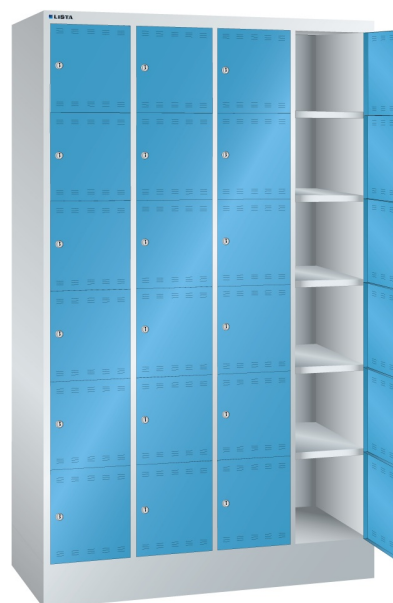

## LOCKER, B1200 X D500 X H1995, 24-DELIG

### Omschrijving

De Lista locker is een ideale oplossing voor het opbergen van uw persoonlijke eigendommen, zoals kleding, schoenen, tassen, laptops, helmen, etc. Standaard is de lockerdeur voorzien van een cilinderslot. Door een grote verscheidenheid aan andere slotsystemen (op verzoek) zijn speciale toepassingen en/of aanvullende veiligheidseisen mogelijk. Bijvoorbeeld een draaiknop met cijferslot, of een muntsysteem voor een tijdelijke opslagmogelijkheid.

De perforatie in de deuren zorgt voor een natuurlijke ventilatie.

Het grote aanbod van uitvoeringen en afmetingen met 4 hoogte en 2 breedte maten, 2-, 3- of 4-rijen, maakt de Lista locker tot een veelzijdig toepasbaar, nette en veilige opslag.

### Kenmerken

- Breedte: 1200mm
- Diepte: 500mm
- Hoogte: 1995mm
- Aantal compartimenten: 24 stuks, 4x6
- Afmetingen compertiment: 300x300mm
- Deuren met ventilatie, boven en onder
- Deuren scharnieren aan rechterzijde