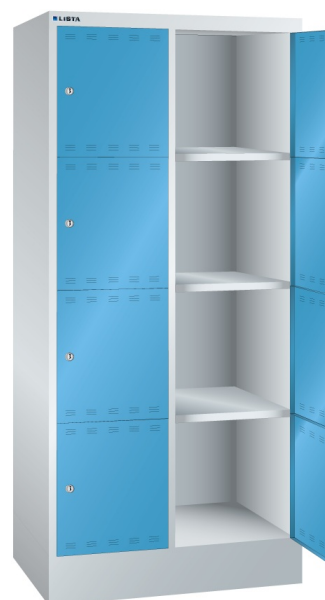

LOCKER, B810 X D500 X H1795, 8-DELIG

LISTA

Omschrijving

De Lista locker is een ideale oplossing voor het opbergen van uw persoonlijke eigendommen, zoals kleding, schoenen, tassen, laptops, helmen, etc. Standaard is de lockerdeur voorzien van een cilinderslot. Door een grote verscheidenheid aan andere slotsystemen (op verzoek) zijn speciale toepassingen en/of aanvullende veiligheidseisen mogelijk. Bijvoorbeeld een draaiknop met cijferslot, of een muntsysteem voor een tijdelijke opslagmogelijkheid.

De perforatie in de deuren zorgt voor een natuurlijke ventilatie.

Het grote aanbod van uitvoeringen en afmetingen met 4 hoogte en 2 breedte maten, 2-, 3- of 4-rijen, maakt de Lista locker tot een veelzijdig toepasbaar, nette en veilige opslag.

Standaard wordt de behuizing van de garderobekasten en lockers uitgevoerd in lichtgrijs (RAL 7035). Voor de deuren heeft u de keuze uit 12 standaard kleuren. Tegen een geringe meerprijs zijn nog 12 andere RAL kleuren mogelijk. Heeft u een speciale wens qua kleur, uitvoering of perforatiepatroon in de deur, neem dan even contact op met een van onze specialisten.

Kenmerken

- Breedte: 810mm
- Diepte: 500mm
- Hoogte: 1795mm
- Aantal compartimenten: 8 stuks, 2x4
- Afmetingen compertiment: 400x400mm
- Deuren met ventilatie, boven en onder
- Deuren scharnieren aan rechterzijde