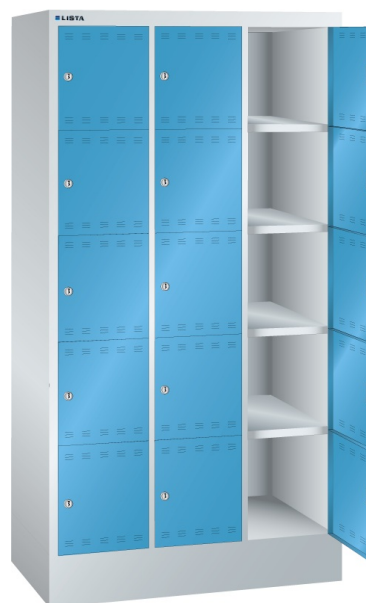

LOCKER, B905 X D500 X H1695, 15-DELIG

LISTA

Omschrijving

De Lista locker is een ideale oplossing voor het opbergen van uw persoonlijke eigendommen, zoals kleding, schoenen, tassen, laptops, helmen, etc. Standaard is de lockerdeur voorzien van een cilinderslot. Door een grote verscheidenheid aan andere slotsystemen (op verzoek) zijn speciale toepassingen en/of aanvullende veiligheidseisen mogelijk. Bijvoorbeeld een draaiknop met cijferslot, of een muntsysteem voor een tijdelijke opslagmogelijkheid.

De perforatie in de deuren zorgt voor een natuurlijke ventilatie.

Het grote aanbod van uitvoeringen en afmetingen met 4 hoogte en 2 breedte maten, 2-, 3- of 4-rijen, maakt de Lista locker tot een veelzijdig toepasbaar, nette en veilige opslag.

Standaard wordt de behuizing van de garderobekasten en lockers uitgevoerd in lichtgrijs (RAL 7035). Voor de deuren heeft u de keuze uit 12 standaard kleuren. Tegen een geringe meerprijs zijn nog 12 andere RAL kleuren mogelijk. Heeft u een speciale wens qua kleur, uitvoering of perforatiepatroon in de deur, neem dan even contact op met een van onze specialisten.

Kenmerken

- Breedte: 905mm
- Diepte: 500mm
- Hoogte: 1695mm
- Aantal compartimenten: 15 stuks, 3x5
- Afmetingen compertiment: 300x300mm
- Deuren met ventilatie, boven en onder
- Deuren scharnieren aan rechterzijde