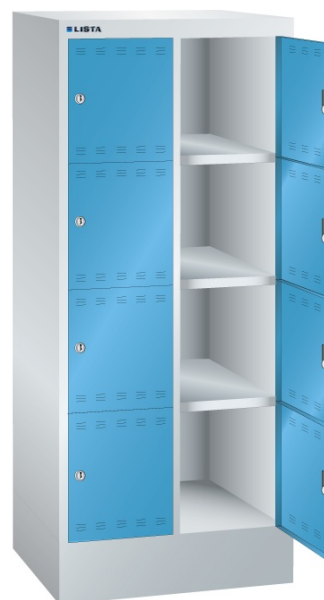

## LOCKER, B610 X D500 X H1395, 8-DELIG

### Omschrijving

De Lista locker is een ideale oplossing voor het opbergen van uw persoonlijke eigendommen, zoals kleding, schoenen, tassen, laptops, helmen, etc. Standaard is de lockerdeur voorzien van een cilinderslot. Door een grote verscheidenheid aan andere slotsystemen (op verzoek) zijn speciale toepassingen en/of aanvullende veiligheidseisen mogelijk. Bijvoorbeeld een draaiknop met cijferslot, of een muntsysteem voor een tijdelijke opslagmogelijkheid.

De perforatie in de deuren zorgt voor een natuurlijke ventilatie.

Het grote aanbod van uitvoeringen en afmetingen met 4 hoogte en 2 breedte maten, 2-, 3- of 4-rijen, maakt de Lista locker tot een veelzijdig toepasbaar, nette en veilige opslag.

### Kenmerken

- Breedte: 610mm
- Diepte: 500mm
- Hoogte: 1395mm
- Aantal compartimenten: 8 stuks, 2x4
- Deuren met ventilatie, boven en onder
- Deuren scharniewren aan rechterzijde