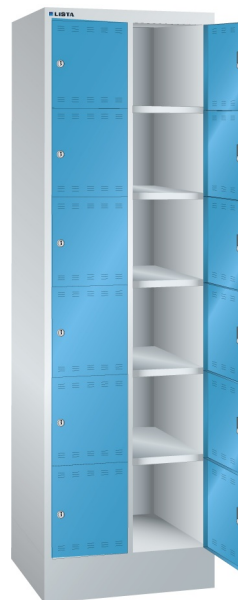

## LOCKER, B610 X D500 X H1995, 12-DELIG

### Omschrijving

De Lista locker is een ideale oplossing voor het opbergen van uw persoonlijke eigendommen, zoals kleding, schoenen, tassen, laptops, helmen, etc. Standaard is de lockerdeur voorzien van een cilinderslot. Door een grote verscheidenheid aan andere slotsystemen (op verzoek) zijn speciale toepassingen en/of aanvullende veiligheidseisen mogelijk. Bijvoorbeeld een draaiknop met cijferslot, of een muntsysteem voor een tijdelijke opslagmogelijkheid.

De perforatie in de deuren zorgt voor een natuurlijke ventilatie.

Het grote aanbod van uitvoeringen en afmetingen met 4 hoogte en 2 breedte maten, 2-, 3- of 4-rijen, maakt de Lista locker tot een veelzijdig toepasbaar, nette en veilige opslag.

### Kenmerken

- Breedte: 610mm
- Diepte: 500mm
- Hoogte: 1995mm
- Aantal compartimenten: 12 stuks, 2x6
- Afmetingen compertiment: 300x300mm
- Deuren met ventilatie, boven en onder
- Deuren scharnieren aan rechterzijde