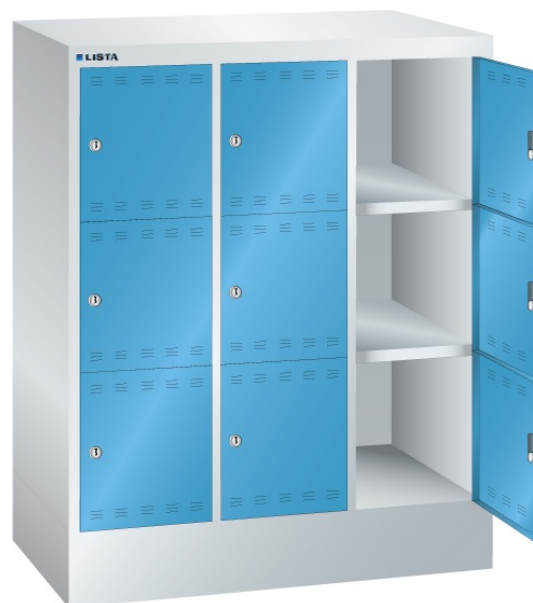

LOCKER, B905 X D500 X H1095, 9-DELIG

LISTA

Omschrijving

De Lista locker is een ideale oplossing voor het opbergen van uw persoonlijke eigendommen, zoals kleding, schoenen, tassen, laptops, helmen, etc. Standaard is de lockerdeur voorzien van een cilinderslot. Door een grote verscheidenheid aan andere slotsystemen (op verzoek) zijn speciale toepassingen en/of aanvullende veiligheidseisen mogelijk. Bijvoorbeeld een draaiknop met cijferslot, of een muntsysteem voor een tijdelijke opslagmogelijkheid.

De perforatie in de deuren zorgt voor een natuurlijke ventilatie.

Het grote aanbod van uitvoeringen en afmetingen met 4 hoogte en 2 breedte maten, 2-, 3- of 4-rijen, maakt de Lista locker tot een veelzijdig toepasbaar, nette en veilige opslag.

Standaard wordt de behuizing van de garderobekasten en lockers uitgevoerd in lichtgrijs (RAL 7035). Voor de deuren heeft u de keuze uit 12 standaard kleuren. Tegen een geringe meerprijs zijn nog 12 andere RAL kleuren mogelijk. Heeft u een speciale wens qua kleur, uitvoering of perforatiepatroon in de deur, neem dan even contact op met een van onze specialisten.

Kenmerken

- Breedte: 905mm
- Diepte: 500mm
- Hoogte: 1095mm
- Aantal compartimenten: 9 stuks, 3x3
- Afmetingen compertiment: 300x300mm
- Deuren met ventilatie, boven en onder
- Deuren scharnieren aan rechterzijde