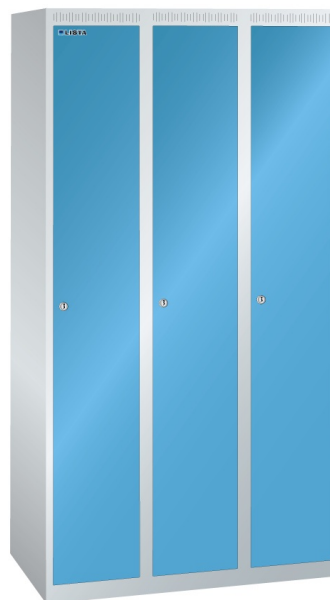

## GARDEROBEKAST, B900 X D500 X H1700, 3-DELIG

### Omschrijving

De Lista garderobekasten en lockers zijn een ideale oplossing voor de opslag van kleren en schoenen e.d. voor vele toepassingen, in de industrie, verkoop, service, sport en recreatie. De perforatie in de deuren en/of bodem van de kast, zorgt voor een natuurlijke ventilatie van lucht door de kast of locker. Standaard zijn de deuren voorzien van een cilinderslot. Op verzoek zijn ook andere slotsystemen mogelijk, bijvoorbeeld draaiknop, hangslot, RF remote of zelfs een muntsysteem voor kortstondig gebruik.

Het grote aanbod van uitvoeringen en afmetingen met 5 hoogte en 4 breedte maten, enkel of dubbeldeur, vlak of op voeten en de beschikbare accessoires, maakt de Lista garderobekast tot een veelzijdig toepasbaar, nette en veilige opslag.

### Kenmerken

- Breedte: 900 mm
- Diepte: 500 mm
- Hoogte: 1700 mm
- 3 compartimenten
- Indien uitgevoerd met schuine bovenzijde hoogte 1800 mm
- Vleugeldeur per compartiment
- Uitgevoerd met hoedenplank, kledingstang met 3 haken en 2 handdoekhaken
- Geschikt voor plaatsing op onderstel