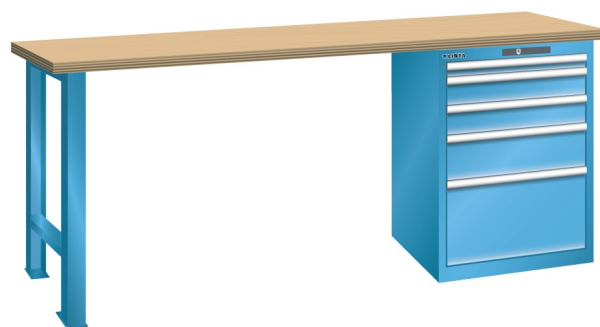

WERKBANK, B1500 X D800 X H850, 5 LADES

LISTA

Omschrijving

Een werkbank met schuifladenkast of een schuifladenkast met werkblad? Onderstaand biedt Listashop.nl u een aantal variaties aan, die qua configuratie in het verleden vaak zo zijn samengesteld en verkocht. En dat de praktijk de beste leermeester is behoeft geen betoog. De ladenkasten zijn allemaal 27E breed en 27 of 36E diep. Dit geeft een nuttige ladeafmeting van respectievelijk 459 x 459 mm en 459 x 612 mm. Doordat de werkbladen af fabriek voorbereid zijn voor montage van alle soorten en maten ladenkasten in elk mogelijke configuratie, kunt u bijvoorbeeld de kast snel en eenvoudig verplaatsen naar de andere zijde van de werkbank. Of naderhand nog een schuifladenkast monteren. (wel van exact dezelfde hoogte)

Het uitgebreide programma indelingsmateriaal biedt u de mogelijkheid elke schuiflade zo efficiënt mogelijk in te delen en geschikt te maken voor de gewenste opslag. Zo maakt u optimaal gebruik van de beschikbare ruimte. En aan een nette werkplek is het prettig werken.

Kenmerken

- Beuken werkblad (50 mm dik)
- Breedte: 1500 mm
- Diepte: 800 mm
- Hoogte: 850 mm
- 5 schuiflades
- Ladeindeling: 1x50 / 2x100 / 1x150 / 1x300
- Nuttige ladeafmeting: 459mm x 612mm
- Draagvermogen lades 75kg
- Exclusief indelingsmateriaal