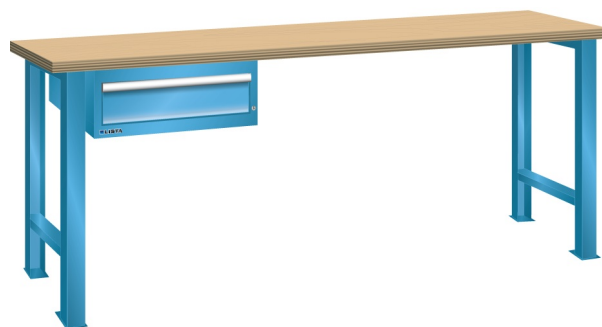

WERKBANK, B1500 X D750 X H840, 1 LADE

LISTA

Omschrijving

Een werkbank is eigenlijk niet compleet zonder een schuifladenkast. Het is wel zo handig om de benodigde gereedschappen of hulpmiddelen direct bij de hand te hebben.

Hieronder vindt u een werkbank, voorzien van een kleine Lista ladenkast, met maximaal 4 schuifladen, die onder het werkblad is gemonteerd. Doordat af fabriek alle rampa's zijn geplaatst voor elke mogelijke configuratie kunt u de ladenkast bijvoorbeeld snel en eenvoudig naar de andere zijde verplaatsen. Maar dus ook met hetzelfde gemak een extra ladenkast monteren.

Met behulp van het uitgebreide pakket indelingsmateriaal is het mogelijk elke lade volledig naar eigen inzicht en behoefte in te delen, zodat de beschikbare ruimte optimaal benut wordt. Van lineaal tot vijl, van plakbandapparaat tot soldeerbout, van potlood tot plastic zakje, alles georganiseerd, alles op zijn eigen plekje, zo voor de grijp.

Kenmerken

- Multiplex werkblad (40 mm dik)
- Breedte: 1500 mm
- Diepte: 750 mm
- Hoogte: 840 mm
- 1 schuiflade
- Ladeindeling: 1x150
- Nuttige ladeafmeting: 459mm x 612mm
- Draagvermogen lades 75kg
- Exclusief indelingsmateriaal