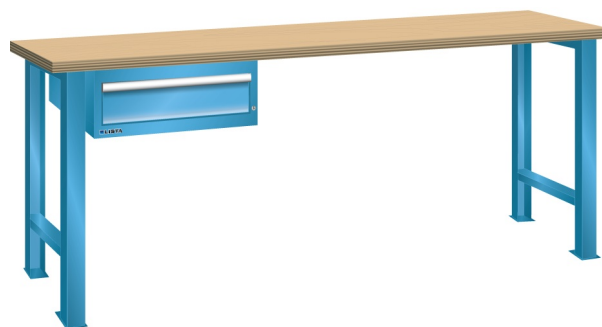

## WERKBANK, B2000 X D750 X H840, 1 LADE

### Omschrijving

Een werkbank is eigenlijk niet compleet zonder een schuifladenkast. Het is wel zo handig om de benodigde gereedschappen of hulpmiddelen direct bij de hand te hebben.

Hieronder vindt u een werkbank, voorzien van een kleine Lista ladenkast, met maximaal 4 schuifladen, die onder het werkblad is gemonteerd. Doordat af fabriek alle rampa's zijn geplaatst voor elke mogelijke configuratie kunt u de ladenkast bijvoorbeeld snel en eenvoudig naar de andere zijde verplaatsen. Maar dus ook met hetzelfde gemak een extra ladenkast monteren.

### Kenmerken

- Multiplex werkblad (40 mm dik)
- Breedte: 2000 mm
- Diepte: 750 mm
- Hoogte: 840 mm
- 1 schuiflade
- Ladeindeling: 1x150
- Nuttige ladeafmeting: 459mm x 612mm
- Draagvermogen lades 75kg
- Exclusief indelingsmateriaal