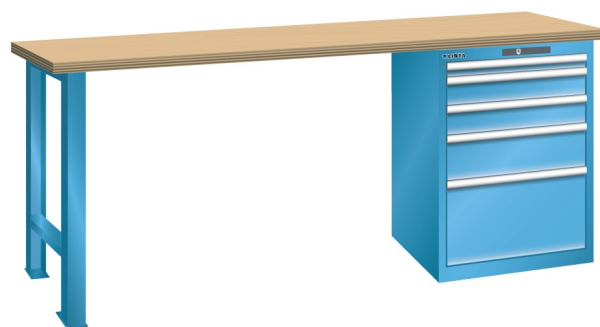

WERKBANK, B1500 X D750 X H840, 5 LADES

LISTA

Omschrijving

Een werkbank met schuifladenkast of een schuifladenkast met werkblad? Onderstaand biedt Listashop.nl u een aantal variaties aan, die qua configuratie in het verleden vaak zo zijn samengesteld en verkocht. En dat de praktijk de beste leermeester is behoeft geen betoog. De ladenkasten zijn allemaal 27E breed en 27 of 36E diep. Dit geeft een nuttige ladeafmeting van respectievelijk 459 x 459 mm en 459 x 612 mm. Doordat de werkbladen af fabriek voorbereid zijn voor montage van alle soorten en maten ladenkasten in elk mogelijke configuratie, kunt u bijvoorbeeld de kast snel en eenvoudig verplaatsen naar de andere zijde van de werkbank. Of naderhand nog een schuifladenkast monteren. (wel van exact dezelfde hoogte)

Het uitgebreide programma indelingsmateriaal biedt u de mogelijkheid elke schuiflade zo efficiënt mogelijk in te delen en geschikt te maken voor de gewenste opslag. Zo maakt u optimaal gebruik van de beschikbare ruimte. En aan een nette werkplek is het prettig werken.

Kenmerken

- Multiplex werkblad (40 mm dik)
- Breedte: 1500 mm
- Diepte: 750 mm
- Hoogte: 840 mm
- 5 schuiflades
- Ladeindeling: 1x50 / 2x100 / 1x150 / 1x300
- Nuttige ladeafmeting: 459mm x 612mm
- Draagvermogen lades 75kg
- Exclusief indelingsmateriaal