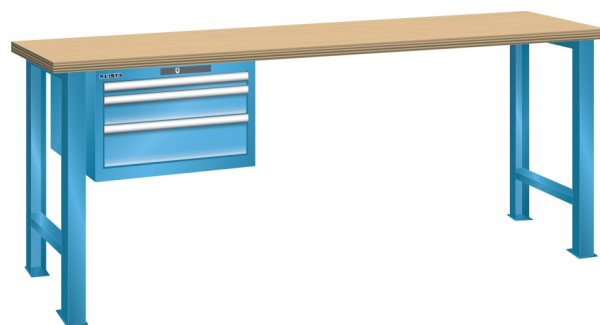

## WERKBANK, B2000 X D750 X H840, 3 LADES

### Omschrijving

Een werkbank is eigenlijk niet compleet zonder een schuifladenkast. Het is wel zo handig om de benodigde gereedschappen of hulpmiddelen direct bij de hand te hebben.

Hieronder vindt u een werkbank, voorzien van een kleine Lista ladenkast, met maximaal 4 schuifladen, die onder het werkblad is gemonteerd. Doordat af fabriek alle rampa's zijn geplaatst voor elke mogelijke configuratie kunt u de ladenkast bijvoorbeeld snel en eenvoudig naar de andere zijde verplaatsen. Maar dus ook met hetzelfde gemak een extra ladenkast monteren.

### Kenmerken

- Multiplex werkblad (40 mm dik)
- Breedte: 2000 mm
- Diepte: 750 mm
- Hoogte: 840 mm
- 3 schuiflades
- Ladeindeling: 1x150 / 1x100 / 1x150
- Nuttige ladeafmeting: 459mm x 612mm
- Draagvermogen lades 75kg
- Exclusief indelingsmateriaal