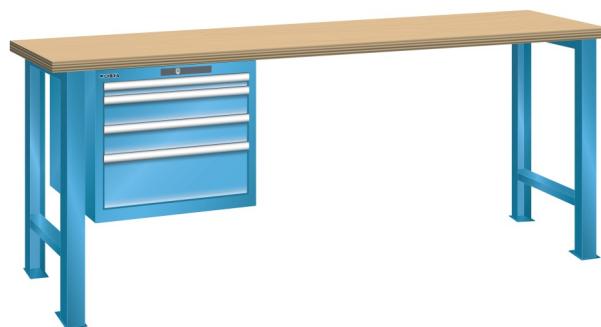

WERKBANK, B1500 X D800 X H850, 4 LADES

LISTA

Omschrijving

Een werkbank is eigenlijk niet compleet zonder een schuifladenkast. Het is wel zo handig om de benodigde gereedschappen of hulpmiddelen direct bij de hand te hebben.

Hieronder vindt u een werkbank, voorzien van een kleine Lista ladenkast, met maximaal 4 schuifladen, die onder het werkblad is gemonteerd. Doordat af fabriek alle rampa's zijn geplaatst voor elke mogelijke configuratie kunt u de ladenkast bijvoorbeeld snel en eenvoudig naar de andere zijde verplaatsen. Maar dus ook met hetzelfde gemak een extra ladenkast monteren.

Met behulp van het uitgebreide pakket indelingsmateriaal is het mogelijk elke lade volledig naar eigen inzicht en behoefte in te delen, zodat de beschikbare ruimte optimaal benut wordt. Van lineaal tot vijl, van plakbandapparaat tot soldeerbout, van potlood tot plastic zakje, alles georganiseerd, alles op zijn eigen plekje, zo voor de grijp.

Kenmerken

- Beuken werkblad (50 mm dik)
- Breedte: 1500 mm
- Diepte: 800 mm
- Hoogte: 850 mm
- 4 schuiflades
- Ladeindeling: 1x50 / 2x100 / 1x200
- Nuttige ladeafmeting: 459mm x 612mm
- Draagvermogen lades 75kg
- Exclusief indelingsmateriaal