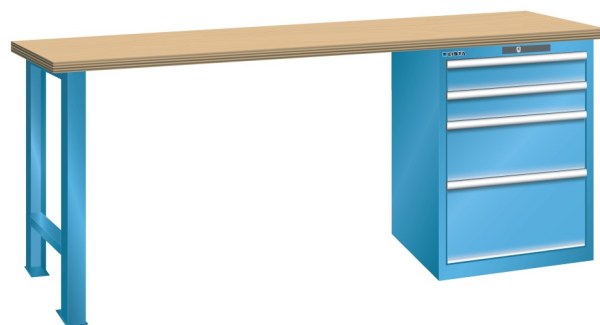

## WERKBANK, B1500 X D800 X H850, 4 LADES

### Omschrijving

Een werkbank met schuifladenkast of een schuifladenkast met werkblad? Onderstaand biedt Listashop.nl u een aantal variaties aan, die qua configuratie in het verleden vaak zo zijn samengesteld en verkocht. En dat de praktijk de beste leermeester is behoeft geen betoog. De ladenkasten zijn allemaal 27E breed en 27 of 36E diep. Dit geeft een nuttige ladeafmeting van respectievelijk 459 x 459 mm en 459 x 612 mm. Doordat de werkbladen af fabriek voorbereid zijn voor montage van alle soorten en maten ladenkasten in elk mogelijke configuratie, kunt u bijvoorbeeld de kast snel en eenvoudig verplaatsen naar de andere zijde van de werkbank. Of naderhand nog een schuifladenkast monteren. (wel van exact dezelfde hoogte)

### Kenmerken

- Beuken werkblad (50 mm dik)
- Breedte: 1500 mm
- Diepte: 800 mm
- Hoogte: 850 mm
- 4 schuiflades
- Ladeindeling: 2x100 / 1x200 / 1x300
- Nuttige ladeafmeting: 459mm x 612mm
- Draagvermogen lades 75kg
- Exclusief indelingsmateriaal