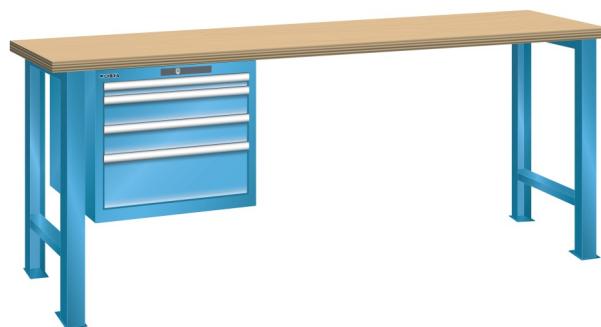

WERKBANK, B2000 X D800 X H850, 4 LADES

LISTA

Omschrijving

Een werkbank is eigenlijk niet compleet zonder een schuifladenkast. Het is wel zo handig om de benodigde gereedschappen of hulpmiddelen direct bij de hand te hebben.

Hieronder vindt u een werkbank, voorzien van een kleine Lista ladenkast, met maximaal 4 schuifladen, die onder het werkblad is gemonteerd. Doordat af fabriek alle rampa's zijn geplaatst voor elke mogelijke configuratie kunt u de ladenkast bijvoorbeeld snel en eenvoudig naar de andere zijde verplaatsen. Maar dus ook met hetzelfde gemak een extra ladenkast monteren.

Met behulp van het uitgebreide pakket indelingsmateriaal is het mogelijk elke lade volledig naar eigen inzicht en behoefte in te delen, zodat de beschikbare ruimte optimaal benut wordt. Van lineaal tot vijl, van plakbandapparaat tot soldeerbout, van potlood tot plastic zakje, alles georganiseerd, alles op zijn eigen plekje, zo voor de grijp.

Kenmerken

- Beuken werkblad (50 mm dik)
- Breedte: 2000 mm
- Diepte: 800 mm
- Hoogte: 850 mm
- 4 schuiflades
- Ladeindeling: 1x50 / 2x100 / 1x200
- Nuttige ladeafmeting: 459mm x 612mm
- Draagvermogen lades 75kg
- Exclusief indelingsmateriaal