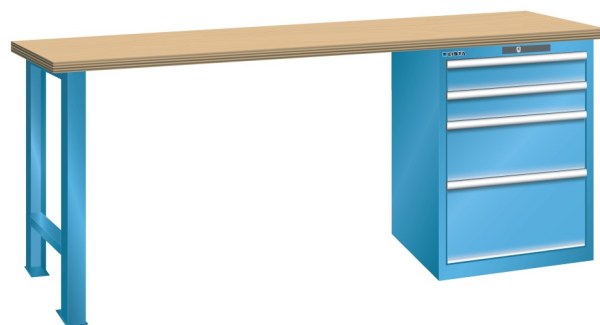

WERKBANK, B2000 X D800 X H850, 4 LADES

LISTA

Omschrijving

Een werkbank met schuifladenkast of een schuifladenkast met werkblad? Onderstaand biedt Listashop.nl u een aantal variaties aan, die qua configuratie in het verleden vaak zo zijn samengesteld en verkocht. En dat de praktijk de beste leermeester is behoeft geen betoog. De ladenkasten zijn allemaal 27E breed en 27 of 36E diep. Dit geeft een nuttige ladeafmeting van respectievelijk 459 x 459 mm en 459 x 612 mm. Doordat de werkbladen af fabriek voorbereid zijn voor montage van alle soorten en maten ladenkasten in elk mogelijke configuratie, kunt u bijvoorbeeld de kast snel en eenvoudig verplaatsen naar de andere zijde van de werkbank. Of naderhand nog een schuifladenkast monteren. (wel van exact dezelfde hoogte)

Het uitgebreide programma indelingsmateriaal biedt u de mogelijkheid elke schuiflade zo efficiënt mogelijk in te delen en geschikt te maken voor de gewenste opslag. Zo maakt u optimaal gebruik van de beschikbare ruimte. En aan een nette werkplek is het prettig werken.

Kenmerken

- Beuken werkblad (50 mm dik)
- Breedte: 2000 mm
- Diepte: 800 mm
- Hoogte: 850 mm
- 4 schuiflades
- Ladeindeling: 2x100 / 1x200 / 1x300
- Nuttige ladeafmeting: 459mm x 612mm
- Draagvermogen lades 75kg
- Exclusief indelingsmateriaal