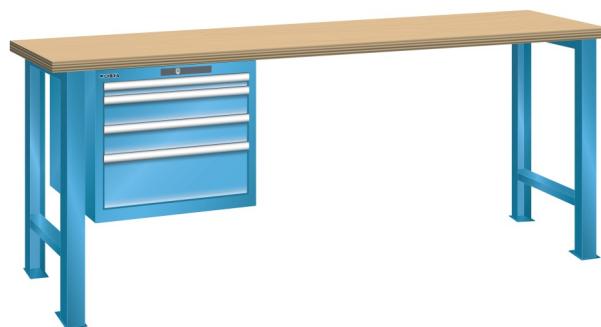

WERKBANK, B1500 X D750 X H840, 4 LADES

LISTA

Omschrijving

Een werkbank is eigenlijk niet compleet zonder een schuifladenkast. Het is wel zo handig om de benodigde gereedschappen of hulpmiddelen direct bij de hand te hebben.

Hieronder vindt u een werkbank, voorzien van een kleine Lista ladenkast, met maximaal 4 schuifladen, die onder het werkblad is gemonteerd. Doordat af fabriek alle rampa's zijn geplaatst voor elke mogelijke configuratie kunt u de ladenkast bijvoorbeeld snel en eenvoudig naar de andere zijde verplaatsen. Maar dus ook met hetzelfde gemak een extra ladenkast monteren.

Met behulp van het uitgebreide pakket indelingsmateriaal is het mogelijk elke lade volledig naar eigen inzicht en behoefte in te delen, zodat de beschikbare ruimte optimaal benut wordt. Van lineaal tot vijl, van plakbandapparaat tot soldeerbout, van potlood tot plastic zakje, alles georganiseerd, alles op zijn eigen plekje, zo voor de grijp.

Kenmerken

- Multiplex werkblad (40 mm dik)
- Breedte: 1500 mm
- Diepte: 750 mm
- Hoogte: 840 mm
- 4 schuiflades
- Ladeindeling: 1x50 / 2x100 / 1x200
- Nuttige ladeafmeting: 459mm x 612mm
- Draagvermogen lades 75kg
- Exclusief indelingsmateriaal