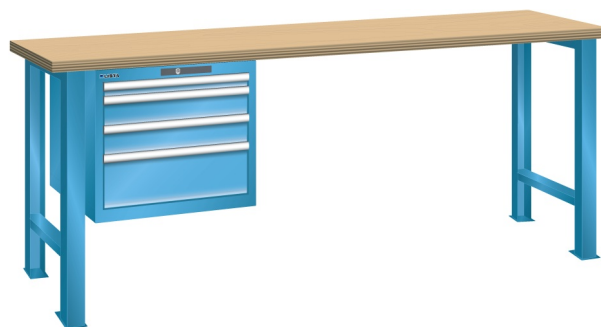

## WERKBANK, B2000 X D750 X H840, 4 LADES

### Omschrijving

Een werkbank is eigenlijk niet compleet zonder een schuifladenkast. Het is wel zo handig om de benodigde gereedschappen of hulpmiddelen direct bij de hand te hebben.

Hieronder vindt u een werkbank, voorzien van een kleine Lista ladenkast, met maximaal 4 schuifladen, die onder het werkblad is gemonteerd. Doordat af fabriek alle rampa's zijn geplaatst voor elke mogelijke configuratie kunt u de ladenkast bijvoorbeeld snel en eenvoudig naar de andere zijde verplaatsen. Maar dus ook met hetzelfde gemak een extra ladenkast monteren.

### Kenmerken

- Multiplex werkblad (40 mm dik)
- Breedte: 2000 mm
- Diepte: 750 mm
- Hoogte: 840 mm
- 4 schuiflades
- Ladeindeling: 1x50 / 2x100 / 1x200
- Nuttige ladeafmeting: 459mm x 612mm
- Draagvermogen lades 75kg
- Exclusief indelingsmateriaal