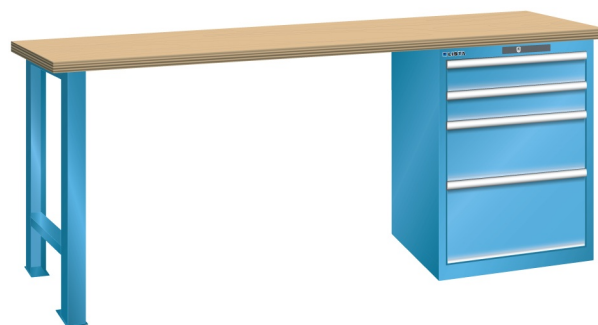

WERKBANK, B2000 X D750 X H840, 4 LADES

LISTA

Omschrijving

Een werkbank met schuifladenkast of een schuifladenkast met werkblad? Onderstaand biedt Listashop.nl u een aantal variaties aan, die qua configuratie in het verleden vaak zo zijn samengesteld en verkocht. En dat de praktijk de beste leermeester is behoeft geen betoog. De ladenkasten zijn allemaal 27E breed en 27 of 36E diep. Dit geeft een nuttige ladeafmeting van respectievelijk 459 x 459 mm en 459 x 612 mm. Doordat de werkbladen af fabriek voorbereid zijn voor montage van alle soorten en maten ladenkasten in elk mogelijke configuratie, kunt u bijvoorbeeld de kast snel en eenvoudig verplaatsen naar de andere zijde van de werkbank. Of naderhand nog een schuifladenkast monteren. (wel van exact dezelfde hoogte)

Het uitgebreide programma indelingsmateriaal biedt u de mogelijkheid elke schuiflade zo efficiënt mogelijk in te delen en geschikt te maken voor de gewenste opslag. Zo maakt u optimaal gebruik van de beschikbare ruimte. En aan een nette werkplek is het prettig werken.

Kenmerken

- Multiplex werkblad (40 mm dik)
- Breedte: 2000 mm
- Diepte: 750 mm
- Hoogte: 840 mm
- 4 schuiflades
- Ladeindeling: 2x100 / 1x200 / 1X300
- Nuttige ladeafmeting: 459mm x 612mm
- Draagvermogen lades 75kg
- Exclusief indelingsmateriaal