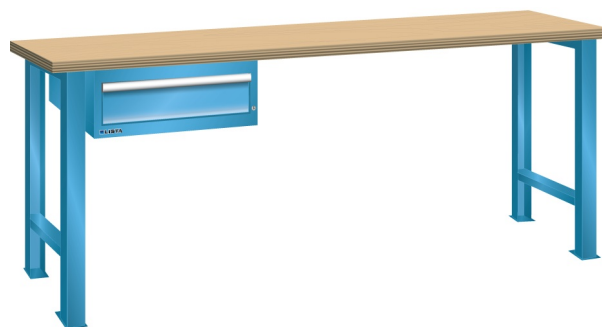

WERKBANK, B1500 X D800 X H850, 1 LADE

LISTA

Omschrijving

Een werkbank is eigenlijk niet compleet zonder een schuifladenkast. Het is wel zo handig om de benodigde gereedschappen of hulpmiddelen direct bij de hand te hebben.

Hieronder vindt u een werkbank, voorzien van een kleine Lista ladenkast, met maximaal 4 schuifladen, die onder het werkblad is gemonteerd. Doordat af fabriek alle rampa's zijn geplaatst voor elke mogelijke configuratie kunt u de ladenkast bijvoorbeeld snel en eenvoudig naar de andere zijde verplaatsen. Maar dus ook met hetzelfde gemak een extra ladenkast monteren.

Met behulp van het uitgebreide pakket indelingsmateriaal is het mogelijk elke lade volledig naar eigen inzicht en behoefte in te delen, zodat de beschikbare ruimte optimaal benut wordt. Van lineaal tot vijl, van plakbandapparaat tot soldeerbout, van potlood tot plastic zakje, alles georganiseerd, alles op zijn eigen plekje, zo voor de grijp.

Kenmerken

- Beuken werkblad (50 mm dik)
- Breedte: 1500 mm
- Diepte: 800 mm
- Hoogte: 850 mm
- 1 schuiflade
- Ladeindeling: 1x150
- Nuttige ladeafmeting: 459mm x 612mm
- Draagvermogen lades 75kg
- Exclusief indelingsmateriaal