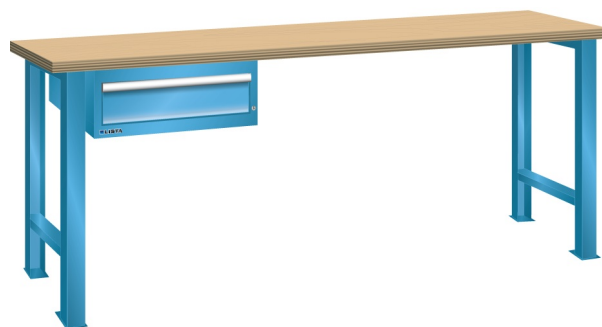

WERKBANK, B2000 X D800 X H850, 1 LADE

LISTA

Omschrijving

Een werkbank is eigenlijk niet compleet zonder een schuifladenkast. Het is wel zo handig om de benodigde gereedschappen of hulpmiddelen direct bij de hand te hebben.

Hieronder vindt u een werkbank, voorzien van een kleine Lista ladenkast, met maximaal 4 schuifladen, die onder het werkblad is gemonteerd. Doordat af fabriek alle rampa's zijn geplaatst voor elke mogelijke configuratie kunt u de ladenkast bijvoorbeeld snel en eenvoudig naar de andere zijde verplaatsen. Maar dus ook met hetzelfde gemak een extra ladenkast monteren.

Met behulp van het uitgebreide pakket indelingsmateriaal is het mogelijk elke lade volledig naar eigen inzicht en behoefte in te delen, zodat de beschikbare ruimte optimaal benut wordt. Van lineaal tot vijl, van plakbandapparaat tot soldeerbout, van potlood tot plastic zakje, alles georganiseerd, alles op zijn eigen plekje, zo voor de grijp.

Kenmerken

- Beuken werkblad (50 mm dik)
- Breedte: 2000 mm
- Diepte: 800 mm
- Hoogte: 850 mm
- 1 schuiflade
- Ladeindeling: 1x150
- Nuttige ladeafmeting: 459mm x 612mm
- Draagvermogen lades 75kg
- Exclusief indelingsmateriaal