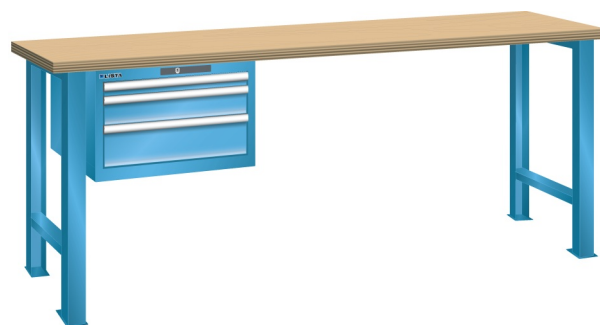

WERKBANK, B1500 X D800 X H850, 3 LADES

LISTA

Omschrijving

Een werkbank is eigenlijk niet compleet zonder een schuifladenkast. Het is wel zo handig om de benodigde gereedschappen of hulpmiddelen direct bij de hand te hebben.

Hieronder vindt u een werkbank, voorzien van een kleine Lista ladenkast, met maximaal 4 schuifladen, die onder het werkblad is gemonteerd. Doordat af fabriek alle rampa's zijn geplaatst voor elke mogelijke configuratie kunt u de ladenkast bijvoorbeeld snel en eenvoudig naar de andere zijde verplaatsen. Maar dus ook met hetzelfde gemak een extra ladenkast monteren.

Met behulp van het uitgebreide pakket indelingsmateriaal is het mogelijk elke lade volledig naar eigen inzicht en behoefte in te delen, zodat de beschikbare ruimte optimaal benut wordt. Van lineaal tot vijl, van plakbandapparaat tot soldeerbout, van potlood tot plastic zakje, alles georganiseerd, alles op zijn eigen plekje, zo voor de grijp.

Kenmerken

- Beuken werkblad (50 mm dik)
- Breedte: 1500 mm
- Diepte: 800 mm
- Hoogte: 850 mm
- 3 schuiflades
- Ladeindeling: 1x150 / 1x100 / 1x150
- Nuttige ladeafmeting: 459mm x 612mm
- Draagvermogen lades 75kg
- Exclusief indelingsmateriaal