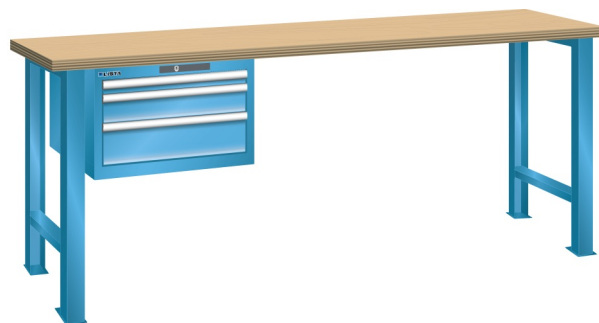

## WERKBANK, B2000 X D800 X H850, 3 LADES

### Omschrijving

Een werkbank is eigenlijk niet compleet zonder een schuifladenkast. Het is wel zo handig om de benodigde gereedschappen of hulpmiddelen direct bij de hand te hebben.

Hieronder vindt u een werkbank, voorzien van een kleine Lista ladenkast, met maximaal 4 schuifladen, die onder het werkblad is gemonteerd. Doordat af fabriek alle rampa's zijn geplaatst voor elke mogelijke configuratie kunt u de ladenkast bijvoorbeeld snel en eenvoudig naar de andere zijde verplaatsen. Maar dus ook met hetzelfde gemak een extra ladenkast monteren.

### Kenmerken

- Beuken werkblad (50 mm dik)
- Breedte: 2000 mm
- Diepte: 800 mm
- Hoogte: 850 mm
- 3 schuiflades
- Ladeindeling: 1x150 / 1x100 / 1x150
- Nuttige ladeafmeting: 459mm x 612mm
- Draagvermogen lades 75kg
- Exclusief indelingsmateriaal