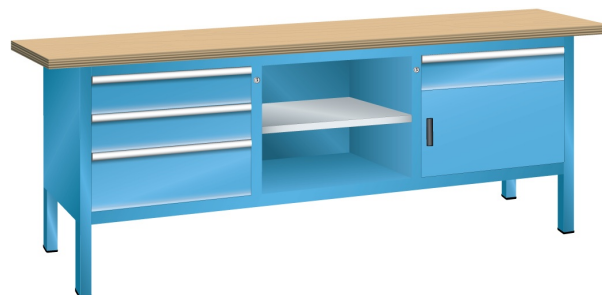

WERKBANK, B2000 X D700 X H850, 4 LADES, 1 VLEUGELDEUR

LISTA

Omschrijving

Het uitgebreide programma met diverse breedte maten en vele uitvoeringen, maakt de Compacte werkbank tot een moderne werkplek in de productie, werkplaats of hobby omgeving.

Alle modellen worden compleet gemonteerd aangeleverd, en derhalve direct inzetbaar. Door de stevige, stabiele constructie van hoogwaardige materialen, is een bladbelasting van maar liefst 1,5 ton toelaatbaar. De gemonteerde schuifladen zijn volledig uittrekbaar en hebben een draagvermogen van 75 kg.

Het uitgebreide programma accessoires stelt u in staat een opbouw samen te stellen. Met kolommen, gatenplaten, legborden, lucht/- en stroomaansluiting en licht tunits, zwenkplateaus, bakkenrails, e.d. kan de Compact werkbank volledig naar wens worden ingericht.

Kenmerken

- Beuken werkblad (50 mm dik)
- Breedte: 2000 mm (onderstel 1820 mm)
- Diepte: 700 mm
- Hoogte: 850 mm
- Indeling: 4x schuiflade / 3x legbord
- Ladeindeling: 3x150 / 1x200
- Nuttige ladeafmeting: 500mm x 600mm
- Nuttige legbordafmeting: 600mm x 600mm
- Draagvermogen lade en legbord: 75kg
- Legbord gegalvaniseerd
- Vleugel deur 350mm, rechts
- Exclusief indelingsmateriaal