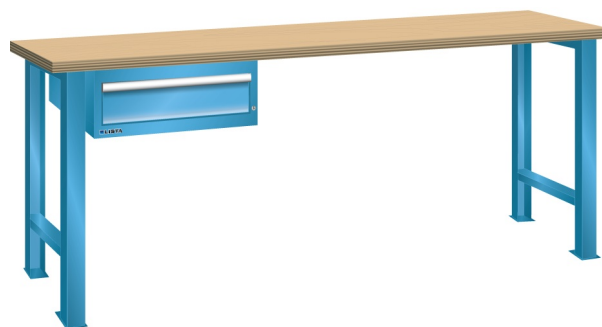

## WERKBANK, B2000 X D750 X H890, 1 LADE

### Omschrijving

Een werkbank is eigenlijk niet compleet zonder een schuifladenkast. Het is wel zo handig om de benodigde gereedschappen of hulpmiddelen direct bij de hand te hebben.

Hieronder vindt u een werkbank, voorzien van een kleine Lista ladenkast, met maximaal 4 schuifladen, die onder het werkblad is gemonteerd. Doordat af fabriek alle rampa's zijn geplaatst voor elke mogelijke configuratie kunt u de ladenkast bijvoorbeeld snel en eenvoudig naar de andere zijde verplaatsen. Maar dus ook met hetzelfde gemak een extra ladenkast monteren.

### Kenmerken

- Multiplex werkblad (40 mm dik)
- Breedte: 2000 mm
- Diepte: 750 mm
- Hoogte: 890 mm
- 1 schuiflade
- Ladeindeling: 1x150
- Nuttige ladeafmeting: 459mm x 612mm
- Draagvermogen lades 75kg
- Exclusief indelingsmateriaal