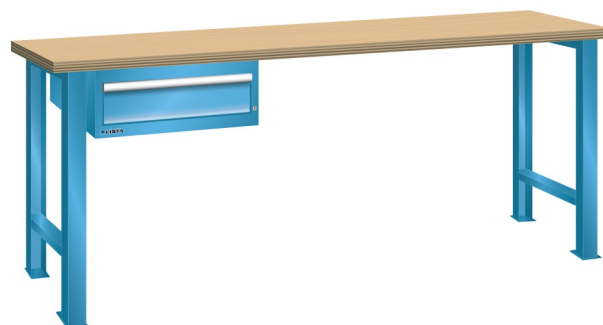

WERKBANK, B2000 X D800 X H900, 1 LADE

LISTA

Omschrijving

Een werkbank is eigenlijk niet compleet zonder een schuifladenkast. Het is wel zo handig om de benodigde gereedschappen of hulpmiddelen direct bij de hand te hebben.

Hieronder vindt u een werkbank, voorzien van een kleine Lista ladenkast, met maximaal 4 schuifladen, die onder het werkblad is gemonteerd. Doordat af fabriek alle rampa's zijn geplaatst voor elke mogelijke configuratie kunt u de ladenkast bijvoorbeeld snel en eenvoudig naar de andere zijde verplaatsen. Maar dus ook met hetzelfde gemak een extra ladenkast monteren.

Met behulp van het uitgebreide pakket indelingsmateriaal is het mogelijk elke lade volledig naar eigen inzicht en behoefte in te delen, zodat de beschikbare ruimte optimaal benut wordt. Van lineaal tot vijl, van plakbandapparaat tot soldeerbout, van potlood tot plastic zakje, alles georganiseerd, alles op zijn eigen plekje, zo voor de grijp.

Kenmerken

- Beuken werkblad (50 mm dik)
- Breedte: 2000 mm
- Diepte: 800 mm
- Hoogte: 900 mm
- 1 schuiflade
- Ladeindeling: 1x150
- Nuttige ladeafmeting: 459mm x 612mm
- Draagvermogen lades 75kg
- Exclusief indelingsmateriaal