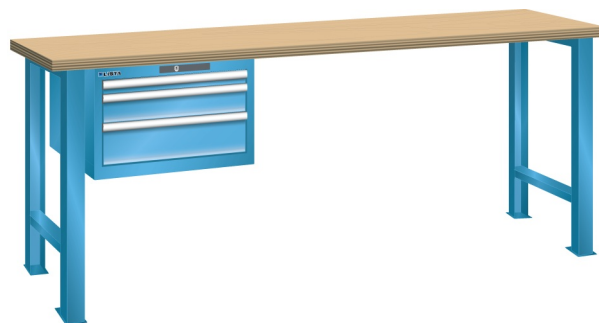

WERKBANK, B1500 X D750 X H890, 3 LADES

LISTA

Omschrijving

Een werkbank is eigenlijk niet compleet zonder een schuifladenkast. Het is wel zo handig om de benodigde gereedschappen of hulpmiddelen direct bij de hand te hebben.

Hieronder vindt u een werkbank, voorzien van een kleine Lista ladenkast, met maximaal 4 schuifladen, die onder het werkblad is gemonteerd. Doordat af fabriek alle rampa's zijn geplaatst voor elke mogelijke configuratie kunt u de ladenkast bijvoorbeeld snel en eenvoudig naar de andere zijde verplaatsen. Maar dus ook met hetzelfde gemak een extra ladenkast monteren.

Met behulp van het uitgebreide pakket indelingsmateriaal is het mogelijk elke lade volledig naar eigen inzicht en behoefte in te delen, zodat de beschikbare ruimte optimaal benut wordt. Van lineaal tot vijl, van plakbandapparaat tot soldeerbout, van potlood tot plastic zakje, alles georganiseerd, alles op zijn eigen plekje, zo voor de grijp.

Kenmerken

- Multiplex werkblad (40 mm dik)
- Breedte: 1500 mm
- Diepte: 750 mm
- Hoogte: 890 mm
- 3 schuiflades
- Ladeindeling: 1x150 / 1x100 / 1x150
- Nuttige ladeafmeting: 459mm x 612mm
- Draagvermogen lades 75kg
- Exclusief indelingsmateriaal