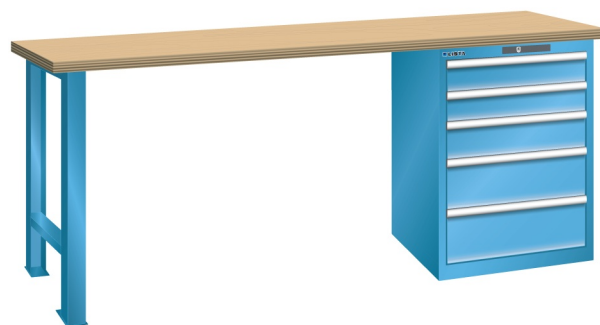

WERKBANK, B1500 X D750 X H890, 5 LADES

LISTA

Omschrijving

Een werkbank met schuifladenkast of een schuifladenkast met werkblad? Onderstaand biedt Listashop.nl u een aantal variaties aan, die qua configuratie in het verleden vaak zo zijn samengesteld en verkocht. En dat de praktijk de beste leermeester is behoeft geen betoog. De ladenkasten zijn allemaal 27E breed en 27 of 36E diep. Dit geeft een nuttige ladeafmeting van respectievelijk 459 x 459 mm en 459 x 612 mm. Doordat de werkbladen af fabriek voorbereid zijn voor montage van alle soorten en maten ladenkasten in elk mogelijke configuratie, kunt u bijvoorbeeld de kast snel en eenvoudig verplaatsen naar de andere zijde van de werkbank. Of naderhand nog een schuifladenkast monteren. (wel van exact dezelfde hoogte)

Het uitgebreide programma indelingsmateriaal biedt u de mogelijkheid elke schuiflade zo efficiënt mogelijk in te delen en geschikt te maken voor de gewenste opslag. Zo maakt u optimaal gebruik van de beschikbare ruimte. En aan een nette werkplek is het prettig werken.

Kenmerken

- Multiplex werkblad (40 mm dik)
- Breedte: 1500 mm
- Diepte: 750 mm
- Hoogte: 890 mm
- 5 schuiflades
- Ladeindeling: 2x100 / 1x150 / 2x200
- Nuttige ladeafmeting: 459mm x 612mm
- Draagvermogen lades 75kg
- Exclusief indelingsmateriaal