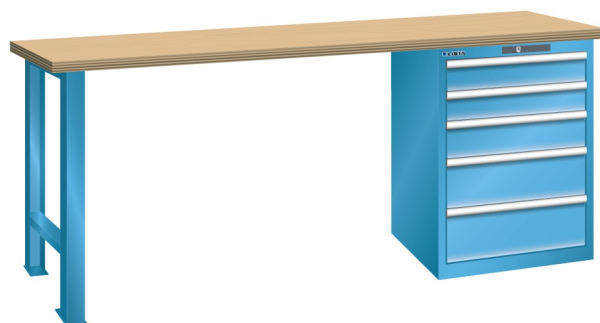

## WERKBANK, B1500 X D800 X H900, 5 LADES

### Omschrijving

Een werkbank met schuifladenkast of een schuifladenkast met werkblad? Onderstaand biedt Listashop.nl u een aantal variaties aan, die qua configuratie in het verleden vaak zo zijn samengesteld en verkocht. En dat de praktijk de beste leermeester is behoeft geen betoog. De ladenkasten zijn allemaal 27E breed en 27 of 36E diep. Dit geeft een nuttige ladeafmeting van respectievelijk 459 x 459 mm en 459 x 612 mm. Doordat de werkbladen af fabriek voorbereid zijn voor montage van alle soorten en maten ladenkasten in elk mogelijke configuratie, kunt u bijvoorbeeld de kast snel en eenvoudig verplaatsen naar de andere zijde van de werkbank. Of naderhand nog een schuifladenkast monteren. (wel van exact dezelfde hoogte)

### Kenmerken

- Beuken werkblad (50 mm dik)
- Breedte: 1500 mm
- Diepte: 800 mm
- Hoogte: 900 mm
- 5 schuiflades
- Ladeindeling: 2x100 / 1x150 / 2x200
- Nuttige ladeafmeting: 459mm x 612mm
- Draagvermogen lades 75kg
- Exclusief indelingsmateriaal