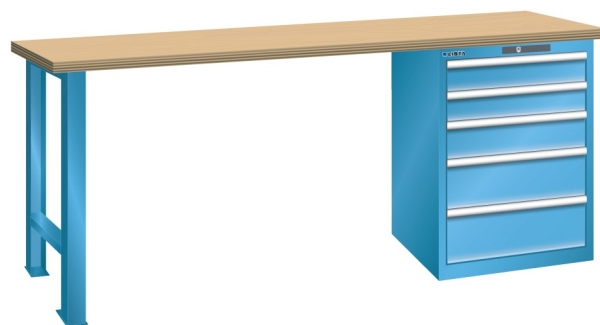

## WERKBANK, B2000 X D800 X H900, 5 LADES

### Omschrijving

Een werkbank met schuifladenkast of een schuifladenkast met werkblad? Onderstaand biedt Listashop.nl u een aantal variaties aan, die qua configuratie in het verleden vaak zo zijn samengesteld en verkocht. En dat de praktijk de beste leermeester is behoeft geen betoog. De ladenkasten zijn allemaal 27E breed en 27 of 36E diep. Dit geeft een nuttige ladeafmeting van respectievelijk 459 x 459 mm en 459 x 612 mm. Doordat de werkbladen af fabriek voorbereid zijn voor montage van alle soorten en maten ladenkasten in elk mogelijke configuratie, kunt u bijvoorbeeld de kast snel en eenvoudig verplaatsen naar de andere zijde van de werkbank. Of naderhand nog een schuifladenkast monteren. (wel van exact dezelfde hoogte)

### Kenmerken

- Beuken werkblad (50 mm dik)
- Breedte: 2000 mm
- Diepte: 800 mm
- Hoogte: 900 mm
- 5 schuiflades
- Ladeindeling: 2x100 / 1x150 / 2x200
- Nuttige ladeafmeting: 459mm x 612mm
- Draagvermogen lades 75kg
- Exclusief indelingsmateriaal