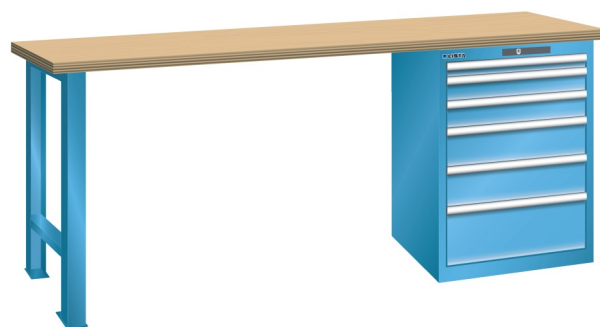

WERKBANK, B1500 X D800 X H900, 6 LADES

LISTA

Omschrijving

Een werkbank met schuifladenkast of een schuifladenkast met werkblad? Onderstaand biedt Listashop.nl u een aantal variaties aan, die qua configuratie in het verleden vaak zo zijn samengesteld en verkocht. En dat de praktijk de beste leermeester is behoeft geen betoog. De ladenkasten zijn allemaal 27E breed en 27 of 36E diep. Dit geeft een nuttige ladeafmeting van respectievelijk 459 x 459 mm en 459 x 612 mm. Doordat de werkbladen af fabriek voorbereid zijn voor montage van alle soorten en maten ladenkasten in elk mogelijke configuratie, kunt u bijvoorbeeld de kast snel en eenvoudig verplaatsen naar de andere zijde van de werkbank. Of naderhand nog een schuifladenkast monteren. (wel van exact dezelfde hoogte)

Het uitgebreide programma indelingsmateriaal biedt u de mogelijkheid elke schuiflade zo efficiënt mogelijk in te delen en geschikt te maken voor de gewenste opslag. Zo maakt u optimaal gebruik van de beschikbare ruimte. En aan een nette werkplek is het prettig werken.

Kenmerken

- Beuken werkblad (50 mm dik)
- Breedte: 1500 mm
- Diepte: 800 mm
- Hoogte: 900 mm
- 6 schuiflades
- Ladeindeling: 1x50 / 2x100 / 2x150 / 1x200
- Nuttige ladeafmeting: 459mm x 612mm
- Draagvermogen lades 75kg
- Exclusief indelingsmateriaal