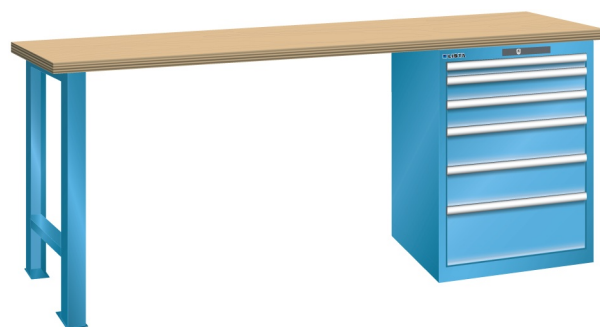

WERKBANK, B2000 X D800 X H900, 6 LADES

LISTA

Omschrijving

Een werkbank met schuifladenkast of een schuifladenkast met werkblad? Onderstaand biedt Listashop.nl u een aantal variaties aan, die qua configuratie in het verleden vaak zo zijn samengesteld en verkocht. En dat de praktijk de beste leermeester is behoeft geen betoog. De ladenkasten zijn allemaal 27E breed en 27 of 36E diep. Dit geeft een nuttige ladeafmeting van respectievelijk 459 x 459 mm en 459 x 612 mm. Doordat de werkbladen af fabriek voorbereid zijn voor montage van alle soorten en maten ladenkasten in elk mogelijke configuratie, kunt u bijvoorbeeld de kast snel en eenvoudig verplaatsen naar de andere zijde van de werkbank. Of naderhand nog een schuifladenkast monteren. (wel van exact dezelfde hoogte)

Het uitgebreide programma indelingsmateriaal biedt u de mogelijkheid elke schuiflade zo efficiënt mogelijk in te delen en geschikt te maken voor de gewenste opslag. Zo maakt u optimaal gebruik van de beschikbare ruimte. En aan een nette werkplek is het prettig werken.

Kenmerken

- Beuken werkblad (50 mm dik)
- Breedte: 2000 mm
- Diepte: 800 mm
- Hoogte: 900 mm
- 6 schuiflades
- Ladeindeling: 1x50 / 2x100 / 2x150 / 1x200
- Nuttige ladeafmeting: 459mm x 612mm
- Draagvermogen lades 75kg
- Exclusief indelingsmateriaal