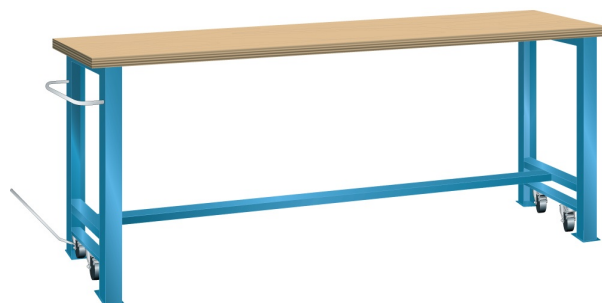

VERRIJDBARE WERKBANK, B1500 X D750 X H890/915

LISTA

Omschrijving

Kenmerken

- Multiplex werkblad (40 mm dik)
- Breedte: 1500 mm
- Diepte: 750 mm
- Hoogte: 890 mm
- In rijdbare toestand 915 mm hoog
- Brugpoten voorzien van intrekbaar wielstel
- Alle wielen zwenkbaar, 100 mm nylon
- Een brugpoot voorzien van duwstang
- Inclusief dwarsbalk en hefstang

Varianten (14)

Artikelnummer	Artikelnummer fabrikant	Kleur
41-10012-001	78.944.010	Ral5012 (lichtblauw)
41-10012-002	78.944.020	Ral7035 (lichtgrijs)
41-10012-003	78.944.030	Ral6011 (resedagroen)
41-10216-212	78.944.XXX	Overige standaard lista kleuren
41-10012-004	78.944.040	Ral5019 (capriblauw)
41-10012-005	78.944.050	Ncs s 6502-b (metallic grijs)
41-10012-006	78.944.060	Ncs s 9000-n (zwart)
41-10012-007	78.944.070	Ral3003 (robijnrood)
41-10012-008	78.944.080	Ncs s 4502-b (duifrijs)
41-10012-009	78.944.090	Ral 5010 (getiaanblauw)
41-10012-010	78.944.100	Ral 5005 (signaalblauw)
41-10012-011	78.944.110	Ral 9010 (wit)
41-10012-012	78.944.180	Ral9002 (grijswit)
41-10408-655	78.944.190	Ral5015 (hemelsblauw)