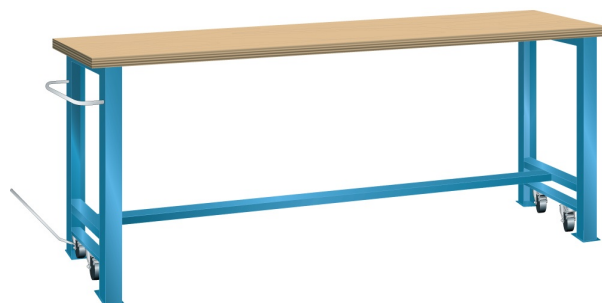

## VERRIJDWARE WERKBANK, B2000 X D750 X H840/865

#### Kenmerken

- Multiplex werkblad (40 mm dik)
- Breedte: 2000 mm
- Diepte: 750 mm
- Hoogte: 840 mm
- In rijdbare toestand 865 mm hoog
- Brugpoten voorzien van intrekbaar wielstel
- Alle wielen zwenkbaar, 100 mm nylon
- Een brugpoot voorzien van duwstang
- Inclusief dwarsbalk en hefstang