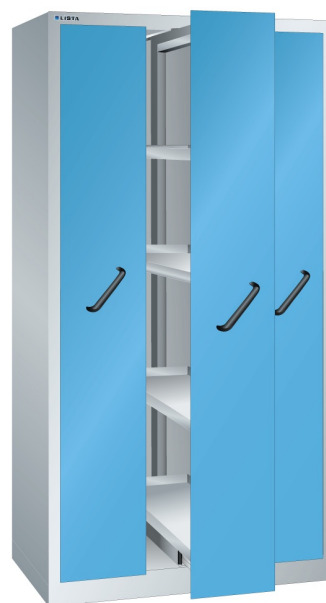

VERTIKALE LADENKAST, B1000 X D695 X H1950, 3 LADES

LISTA

Omschrijving

Weinig ruimte en toch veel zaken op te bergen? De Lista kasten met verticale laden zijn echte opslagwonderjes. Met een verhouding in m² van vloer t.o.v. opslag van 1:10 is dat bepaald geen sprookje.

Afsluitbaar met vleugeldeuren, of centraal met laden voorzien van een frontpaneel, erachter openbaard zich een zee aan ruimte en opslagcapaciteit. De verticale laden zijn uit te rusten met verstelbare legborden of gatenplaten, maar ook met speciale houders voor de opslag van NC gereedschappen. Met een maximale belasting van 200 kg per lade komt u niet gauw voor verrassingen te staan. Dankzij de kogelgelagerde geleidingen, met kunststof loopvlakken is een fluisterstille en lichte bediening gegarandeerd.

Omkiepen wordt voorkomen door een ingenieus slotsysteem, wel zo'n veilige gedachte bij een kast met zoveel zware spullen.

Kenmerken

- Breedte: 1000 mm
- Diepte: 695 mm
- Hoogte: 1950 mm
- Indeling: 3x verticale lade
- Ladeindeling: 3x307
- Voorzien van centrale ladevergrendeling
- Uitvoering: elke lade met 4x legbord, leeg
- Nuttige legbordafmeting: 291mm x 584mm
- Draagvermogen lade: 200 kg
- Kleur perforatie wanden: RAL7035 (lichtgrijs)
- Exclusief indelingsmateriaal

Varianten (13)

Artikelnummer	Artikelnummer fabrikant	Kleur	Draagvermogen	Slotsysteem
41-10122-001	85.792.010	Ral5012 (lichtblauw)	200 kg	Key lock
41-10122-002	85.792.020	Ral7035 (lichtgrijs)	200 kg	Key lock
41-10122-003	85.792.030	Ral6011 (resedagroen)	200 kg	Key lock