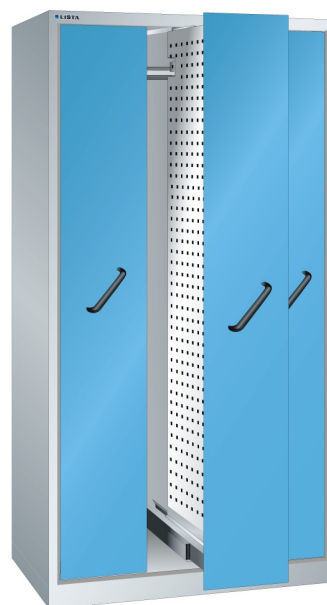

## VERTIKALE LADENKAST, B1000 X D695 X H1950, 3 LADES

### Omschrijving

Weinig ruimte en toch veel zaken op te bergen? De Lista kasten met verticale laden zijn echte opslagwonderjes. Met een verhouding in m<sup>2</sup> van vloer t.o.v. opslag van 1:10 is dat bepaald geen sprookje.

Afsluitbaar met vleugeldeuren, of centraal met laden voorzien van een frontpaneel, erachter openbaard zich een zee aan ruimte en opslagcapaciteit. De verticale laden zijn uit te rusten met verstelbare legborden of gatenplaten, maar ook met speciale houders voor de opslag van NC gereedschappen. Met een maximale belasting van 200 kg per lade komt u niet gauw voor verrassingen te staan. Dankzij de kogelgelagerde geleidingen, met kunststof loopvlakken is een fluisterstille en lichte bediening gegarandeerd.

### Kenmerken

- Breedte: 1000 mm
- Diepte: 695 mm
- Hoogte: 1950 mm
- Indeling: 3x verticale lade
- Ladeindeling: 3x307
- Voorzien van centrale ladevergrendeling
- Uitvoering: lades met geperforeerde plaat, leeg
- Nuttige plaatafmeting: 1700mm x 612mm
- Plaat aan beide zijden te gebruiken
- Draagvermogen lade: 200 kg
- Kleur geperforeerde platen: RAL7035 (lichtgrijs)
- Exclusief indelingsmateriaal