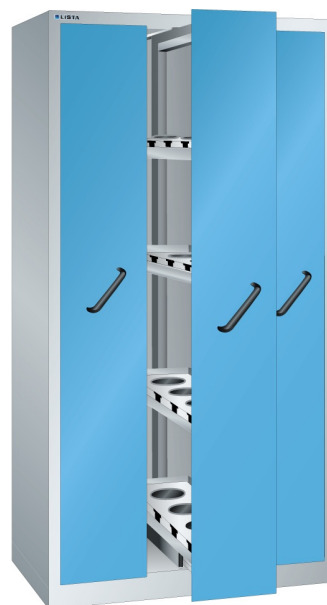

VERTIKALE LADENKAST, B1000 X D695 X H1950, 3 LADES

LISTA

Omschrijving

Weinig ruimte en toch veel zaken op te bergen? De Lista kasten met verticale laden zijn echte opslagwonderjes. Met een verhouding in m² van vloer t.o.v. opslag van 1:10 is dat bepaald geen sprookje.

Afsluitbaar met vleugeldeuren, of centraal met laden voorzien van een frontpaneel, erachter openbaard zich een zee aan ruimte en opslagcapaciteit. De verticale laden zijn uit te rusten met verstelbare legborden of gatenplaten, maar ook met speciale houders voor de opslag van NC gereedschappen. Met een maximale belasting van 200 kg per lade komt u niet gauw voor verrassingen te staan. Dankzij de kogelgelagerde geleidingen, met kunststof loopvlakken is een fluisterstille en lichte bediening gegarandeerd.

Omkiepen wordt voorkomen door een ingenieus slotsysteem, wel zo'n veilige gedachte bij een kast met zoveel zware spullen.

Kenmerken

- Breedte: 1000 mm
- Diepte: 695 mm
- Hoogte: 1950 mm
- Indeling: 3x verticale lade
- Ladeindeling: 3x307
- Voorzien van centrale ladevergrendeling
- Uitvoering: elke lade met 4x CN gereedschapraam
- Nuttige NC raamafmeting: 291mm x 554mm
- Draagvermogen lade: 200 kg
- Kleur perforatie wanden: RAL7035 (lichtgrijs)
- Exclusief indelingsmateriaal