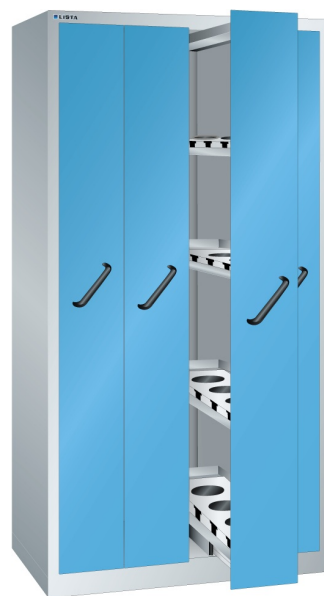

VERTIKALE LADENKAST, B1000 X D695 X H1950, 4 LADES

LISTA

Omschrijving

Weinig ruimte en toch veel zaken op te bergen? De Lista kasten met verticale laden zijn echte opslagwonderjes. Met een verhouding in m² van vloer t.o.v. opslag van 1:10 is dat bepaald geen sprookje.

Afsluitbaar met vleugeldeuren, of centraal met laden voorzien van een frontpaneel, erachter openbaard zich een zee aan ruimte en opslagcapaciteit. De verticale laden zijn uit te rusten met verstelbare legborden of gatenplaten, maar ook met speciale houders voor de opslag van NC gereedschappen. Met een maximale belasting van 200 kg per lade komt u niet gauw voor verrassingen te staan. Dankzij de kogelgelagerde geleidingen, met kunststof loopvlakken is een fluisterstille en lichte bediening gegarandeerd.

Omkiepen wordt voorkomen door een ingenieus slotsysteem, wel zo'n veilige gedachte bij een kast met zoveel zware spullen.

Kenmerken

- Breedte: 1000 mm
- Diepte: 695 mm
- Hoogte: 1950 mm
- Indeling: 4x verticale lade
- Ladeindeling: 4x230
- Voorzien van centrale ladevergrendeling
- Uitvoering: elke lade met 4x CN gereedschapsraam
- Nuttige NC raamafmeting: 210mm x 554mm
- Draagvermogen lade: 200 kg
- Kleur perforatie wanden: RAL7035 (lichtgrijs)
- Exclusief indelingsmateriaal