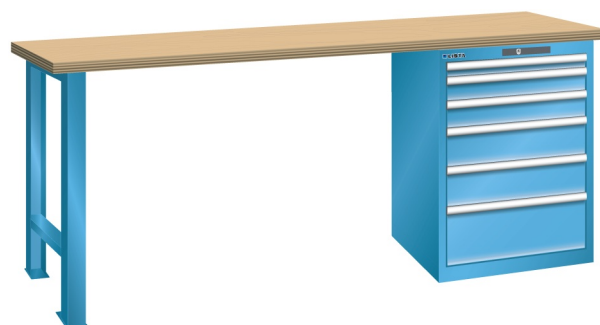

WERKBANK, B1500 X D750 X H890, 6 LADES

LISTA

Omschrijving

Een werkbank met schuifladenkast of een schuifladenkast met werkblad? Onderstaand biedt Listashop.nl u een aantal variaties aan, die qua configuratie in het verleden vaak zo zijn samengesteld en verkocht. En dat de praktijk de beste leermeester is behoeft geen betoog. De ladenkasten zijn allemaal 27E breed en 27 of 36E diep. Dit geeft een nuttige ladeafmeting van respectievelijk 459 x 459 mm en 459 x 612 mm. Doordat de werkbladen af fabriek voorbereid zijn voor montage van alle soorten en maten ladenkasten in elk mogelijke configuratie, kunt u bijvoorbeeld de kast snel en eenvoudig verplaatsen naar de andere zijde van de werkbank. Of naderhand nog een schuifladenkast monteren. (wel van exact dezelfde hoogte)

Het uitgebreide programma indelingsmateriaal biedt u de mogelijkheid elke schuiflade zo efficiënt mogelijk in te delen en geschikt te maken voor de gewenste opslag. Zo maakt u optimaal gebruik van de beschikbare ruimte. En aan een nette werkplek is het prettig werken.

Kenmerken

- Multiplex werkblad (40 mm dik)
- Breedte: 1500 mm
- Diepte: 750 mm
- Hoogte: 890 mm
- 6 schuiflades
- Ladeindeling: 1X50 / 2x100 / 2x150 / 1x200
- Nuttige ladeafmeting: 459mm x 612mm
- Draagvermogen lades 75kg
- Exclusief indelingsmateriaal