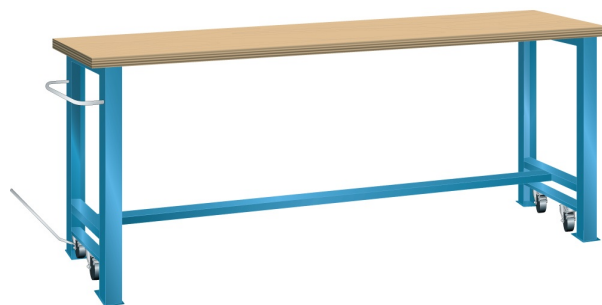

VERRIJD BARE WERKBANK, B1500 X D750 X H890/915

LISTA

Omschrijving

Kenmerken

- Multiplex werkblad (40 mm dik)
- Breedte: 1500 mm
- Diepte: 750 mm
- Hoogte: 890 mm
- In rijdbare toestand 915 mm hoog
- Brugpoten voorzien van intrekbaar wielstel
- Alle wielen zwenkbaar, 100 mm nylon
- Een brugpoot voorzien van duwstang
- Inclusief dwarsbalk en hefstang

Varianten (14)

Artikelnummer	Artikelnummer fabrikant	Kleur
41-10012-001	78.944.010	Ral5012 (lichtblauw)
41-10012-002	78.944.020	Ral7035 (lichtgrijs)
41-10012-003	78.944.030	Ral6011 (resedagroen)
41-10216-212	78.944.XXX	Overige standaard lista kleuren
41-10012-004	78.944.040	Ral5019 (capriblauw)
41-10012-005	78.944.050	Ncs s 6502-b (metallic grijs)
41-10012-006	78.944.060	Ncs s 9000-n (zwart)
41-10012-007	78.944.070	Ral3003 (robijnrood)
41-10012-008	78.944.080	Ncs s 4502-b (duifrijs)
41-10012-009	78.944.090	Ral 5010 (getiaanblauw)
41-10012-010	78.944.100	Ral 5005 (signaalblauw)
41-10012-011	78.944.110	Ral 9010 (wit)
41-10012-012	78.944.180	Ral9002 (grijswit)
41-10408-655	78.944.190	Ral5015 (hemelsblauw)