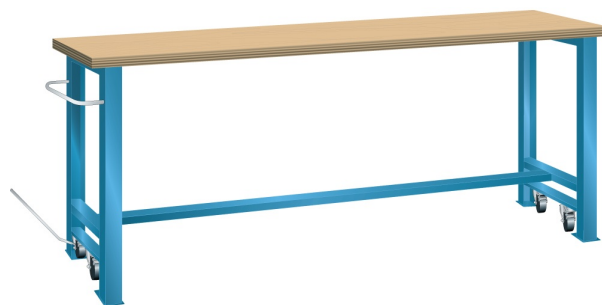

VERRIJDWARE WERKBANK, B2000 X D750 X H840/865

LISTA

Omschrijving

Kenmerken

- Multiplex werkblad (40 mm dik)
- Breedte: 2000 mm
- Diepte: 750 mm
- Hoogte: 840 mm
- In rijdbare toestand 865 mm hoog
- Brugpoten voorzien van intrekbaar wielstel
- Alle wielen zwenkbaar, 100 mm nylon
- Een brugpoot voorzien van duwstang
- Inclusief dwarsbalk en hefstang

Varianten (14)

| Artikelnummer | Artikelnummer fabrikant | Kleur |
|---------------|-------------------------|---------------------------------|
| 41-10014-001 | 78.949.010 | Ral5012 (lichtblauw) |
| 41-10014-002 | 78.949.020 | Ral7035 (lichtgrijs) |
| 41-10014-003 | 78.949.030 | Ral6011 (resedagroen) |
| 41-10216-217 | 78.949.XXX | Overige standaard lista kleuren |
| 41-10014-004 | 78.949.040 | Ral5019 (capriblauw) |
| 41-10014-005 | 78.949.050 | Ncs s 6502-b (metallic grijs) |
| 41-10014-006 | 78.949.060 | Ncs s 9000-n (zwart) |
| 41-10014-007 | 78.949.070 | Ral3003 (robijnrood) |
| 41-10014-008 | 78.949.080 | Ncs s 4502-b (duifrijs) |
| 41-10014-009 | 78.949.090 | Ral 5010 (getiaanblauw) |
| 41-10014-010 | 78.949.100 | Ral 5005 (signaalblauw) |
| 41-10014-011 | 78.949.110 | Ral 9010 (wit) |
| 41-10014-012 | 78.949.180 | Ral9002 (grijswit) |
| 41-10408-656 | 78.949.190 | Ral5015 (hemelsblauw) |