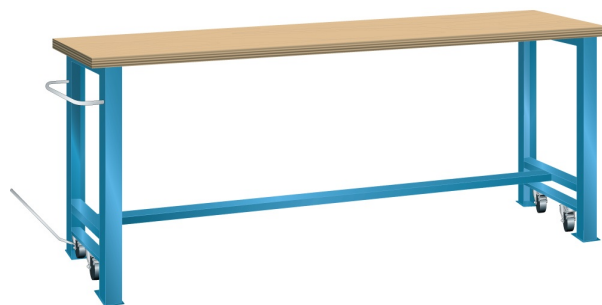

VERRIJDABARE WERKBANK, B2000 X D800 X H850/875

LISTA

Omschrijving

Kenmerken

- Beuken werkblad (50 mm dik)
- Breedte: 2000 mm
- Diepte: 800 mm
- Hoogte: 850 mm
- In rijdbare toestand 875 mm hoog
- Brugpoten voorzien van intrekbaar wielstel
- Alle wielen zwenkbaar, 100 mm nylon
- Een brugpoot voorzien van duwstang
- Inclusief dwarsbalk en hefstang

Varianten (14)

Artikelnummer	Artikelnummer fabrikant	Kleur
41-10020-001	78.951.010	Ral5012 (lichtblauw)
41-10020-002	78.951.020	Ral7035 (lichtgrijs)
41-10020-003	78.951.030	Ral6011 (resedagroen)
41-10216-219	78.951.XXX	Overige standaard lista kleuren
41-10020-004	78.951.040	Ral5019 (capriblauw)
41-10020-005	78.951.050	Ncs s 6502-b (metallic grijs)
41-10020-006	78.951.060	Ncs s 9000-n (zwart)
41-10020-007	78.951.070	Ral3003 (robijnrood)
41-10020-008	78.951.080	Ncs s 4502-b (duifrijs)
41-10020-009	78.951.090	Ral 5010 (getiaanblauw)
41-10020-010	78.951.100	Ral 5005 (signaalblauw)
41-10020-011	78.951.110	Ral 9010 (wit)
41-10020-012	78.951.180	Ral9002 (grijswit)
41-10408-660	78.951.190	Ral5015 (hemelsblauw)