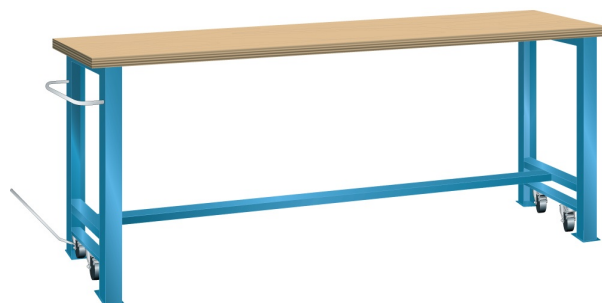

VERRIJDWARE WERKBANK, B2000 X D800 X H900/925

LISTA

Omschrijving

Kenmerken

- Beuken werkblad (50 mm dik)
- Breedte: 2000 mm
- Diepte: 800 mm
- Hoogte: 900 mm
- In rijdbare toestand 925 mm hoog
- Brugpoten voorzien van intrekbaar wielstel
- Alle wielen zwenkbaar, 100 mm nylon
- Een brugpoot voorzien van duwstang
- Inclusief dwarsbalk en hefstang

Varianten (14)

Artikelnummer	Artikelnummer fabrikant	Kleur
41-10021-001	78.947.010	Ral5012 (lichtblauw)
41-10021-002	78.947.020	Ral7035 (lichtgrijs)
41-10021-003	78.947.030	Ral6011 (resedagroen)
41-10216-215	78.947.XXX	Overige standaard lista kleuren
41-10021-004	78.947.040	Ral5019 (capriblauw)
41-10021-005	78.947.050	Ncs s 6502-b (metallic grijs)
41-10021-006	78.947.060	Ncs s 9000-n (zwart)
41-10021-007	78.947.070	Ral3003 (robijnrood)
41-10021-008	78.947.080	Ncs s 4502-b (duifrijs)
41-10021-009	78.947.090	Ral 5010 (getiaanblauw)
41-10021-010	78.947.100	Ral 5005 (signaalblauw)
41-10021-011	78.947.110	Ral 9010 (wit)
41-10021-012	78.947.180	Ral9002 (grijswit)
41-10408-661	78.947.190	Ral5015 (hemelsblauw)