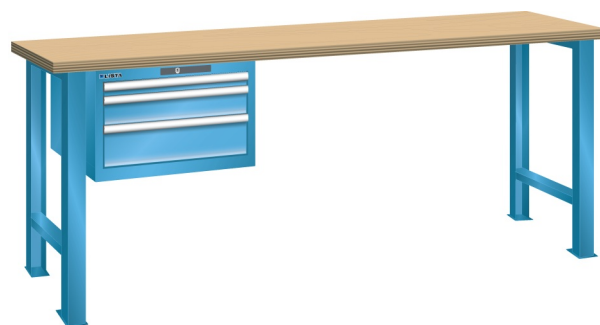

WERKBANK, B1500 X D750 X H840, 3 LADES

LISTA

Omschrijving

Een werkbank is eigenlijk niet compleet zonder een schuifladenkast. Het is wel zo handig om de benodigde gereedschappen of hulpmiddelen direct bij de hand te hebben.

Hieronder vindt u een werkbank, voorzien van een kleine Lista ladenkast, met maximaal 4 schuifladen, die onder het werkblad is gemonteerd. Doordat af fabriek alle rampa's zijn geplaatst voor elke mogelijke configuratie kunt u de ladenkast bijvoorbeeld snel en eenvoudig naar de andere zijde verplaatsen. Maar dus ook met hetzelfde gemak een extra ladenkast monteren.

Met behulp van het uitgebreide pakket indelingsmateriaal is het mogelijk elke lade volledig naar eigen inzicht en behoefte in te delen, zodat de beschikbare ruimte optimaal benut wordt. Van lineaal tot vijl, van plakbandapparaat tot soldeerbout, van potlood tot plastic zakje, alles georganiseerd, alles op zijn eigen plekje, zo voor de grijp.

Kenmerken

- Multiplex werkblad (40 mm dik)
- Breedte: 1500 mm
- Diepte: 750 mm
- Hoogte: 840 mm
- 3 schuiflades
- Ladeindeling: 1x150 / 1x100 / 1x150
- Nuttige ladeafmeting: 459mm x 612mm
- Draagvermogen lades 75kg
- Exclusief indelingsmateriaal